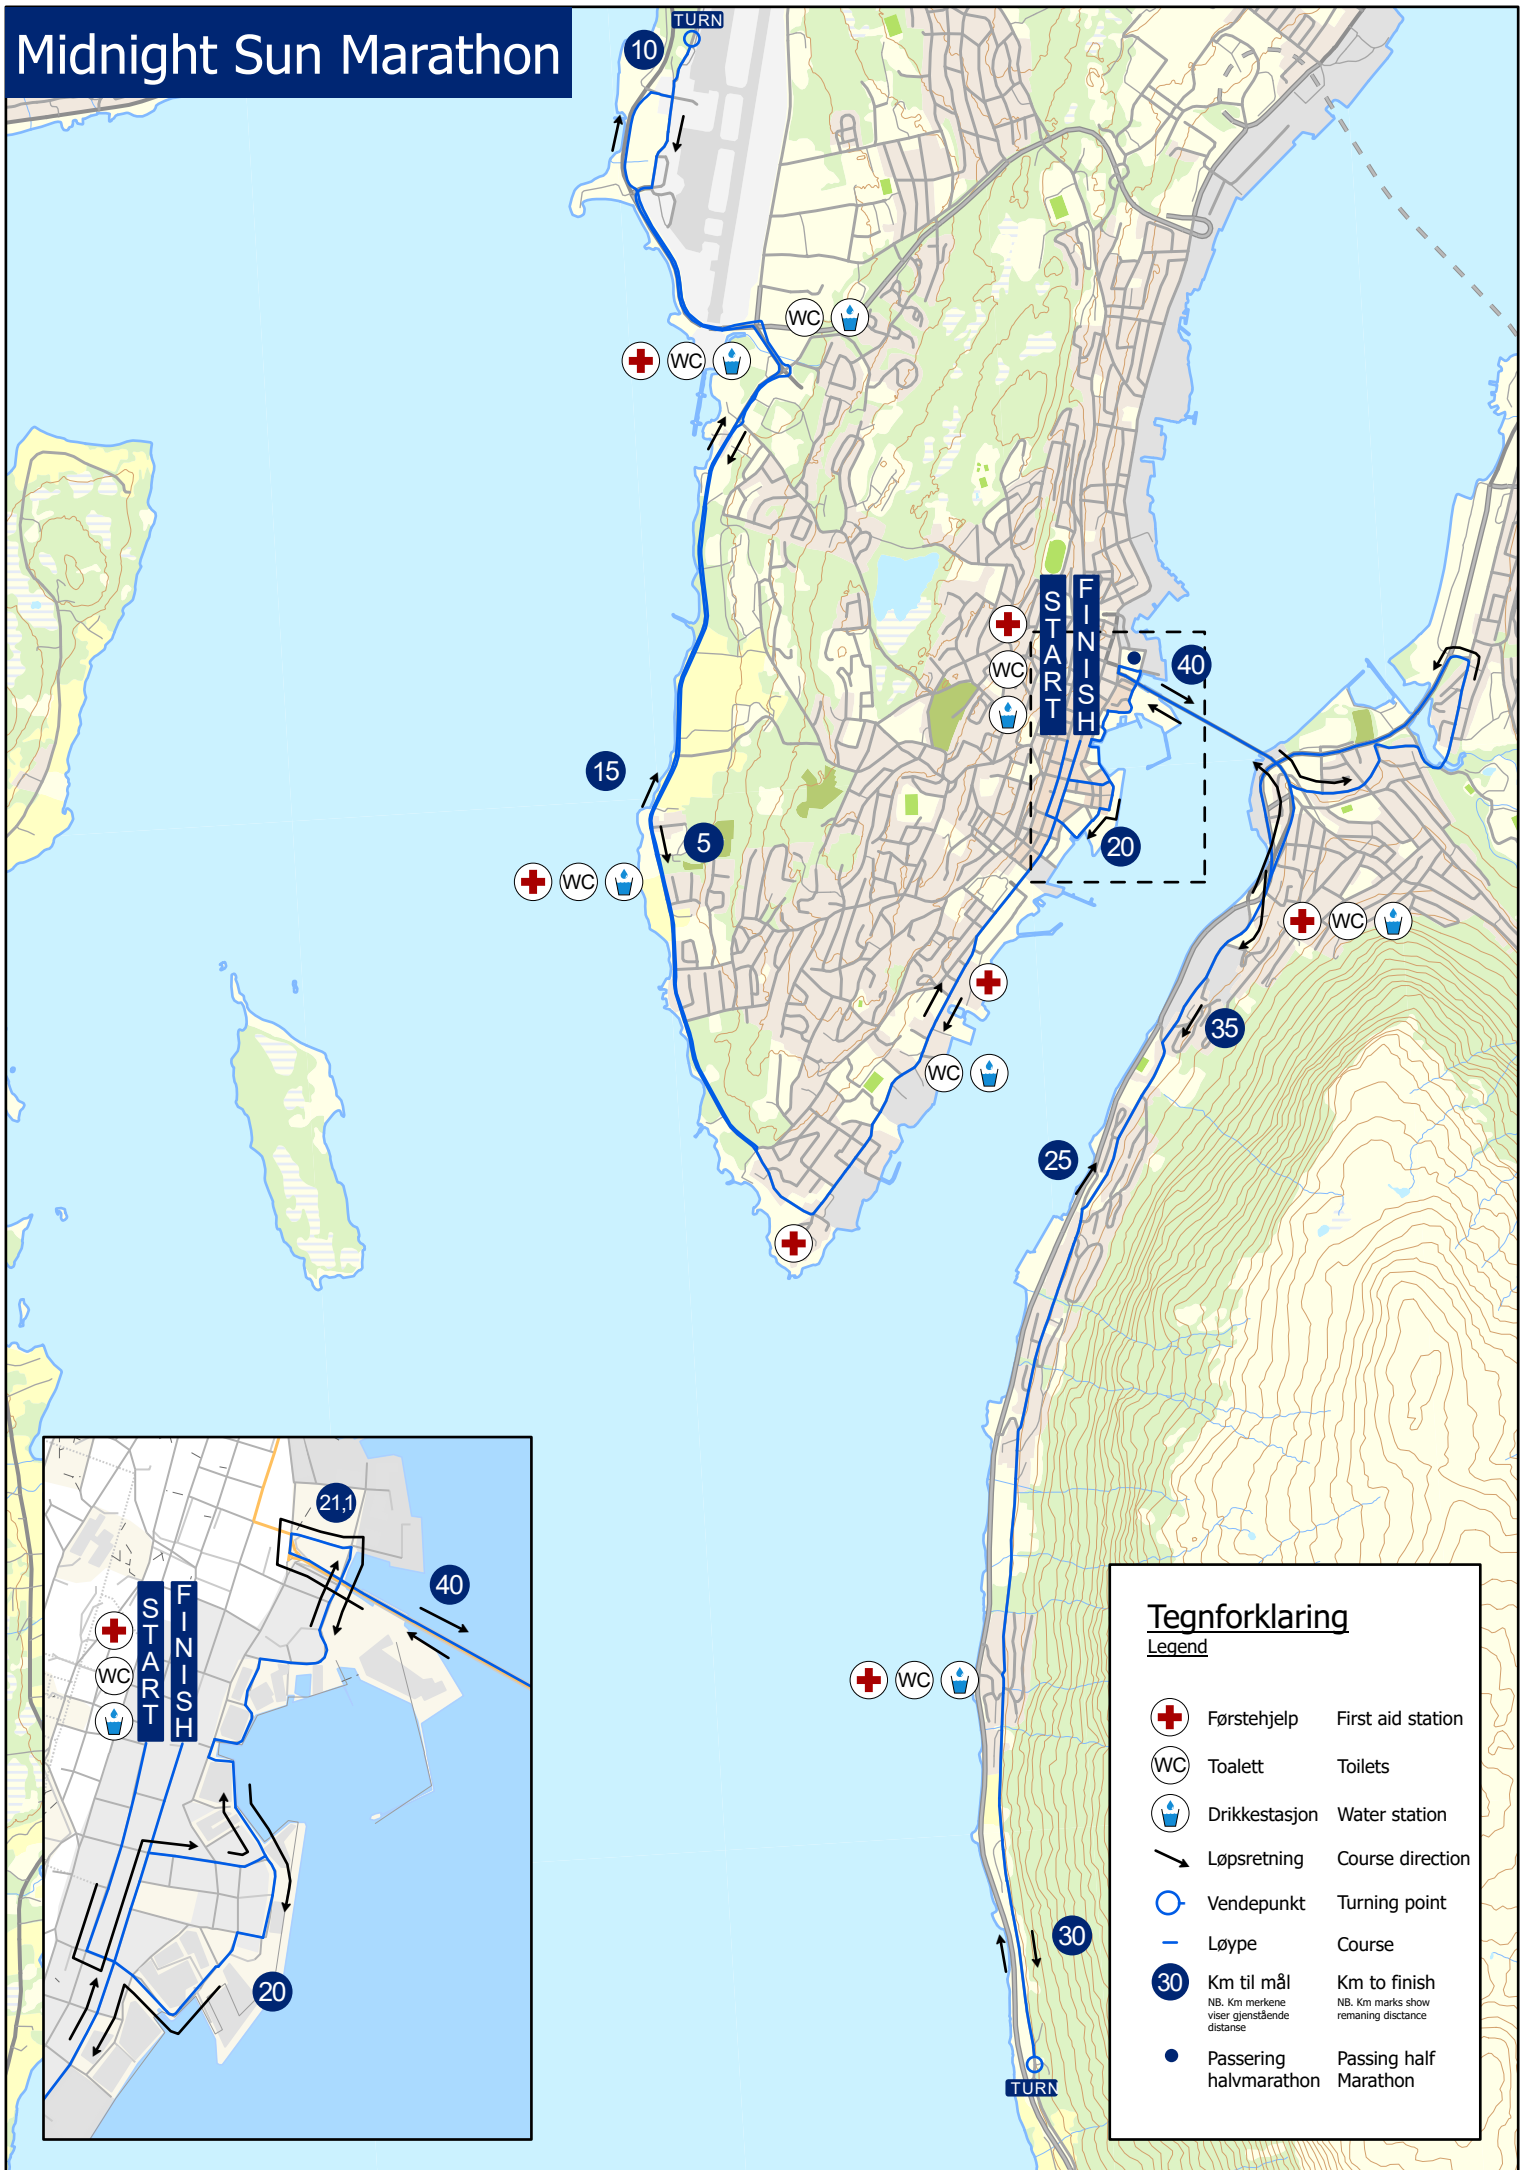

# Midnight Sun Marathon

## Tegnforklaring

### Legend

- |  |  |   |
|--|--|---|
|  | Førstehjelp  | First aid station                                   |
|  | Toalett  | Toilets   |
|  | Drikkestasjon  | Water station                                       |
|  | Løpsretning  | Course direction                                    |
|  | Vendepunkt   | Turning point                                       |
|  | Løype  | Course  |
|  | Km til mål   | Km to finish  |
|  | <small>NB. Km merkene viser gjenstående distance</small> | <small>NB. Km marks show remaining distance</small> |
|  | Passering halvmarathon                                   | Passing half Marathon                               |